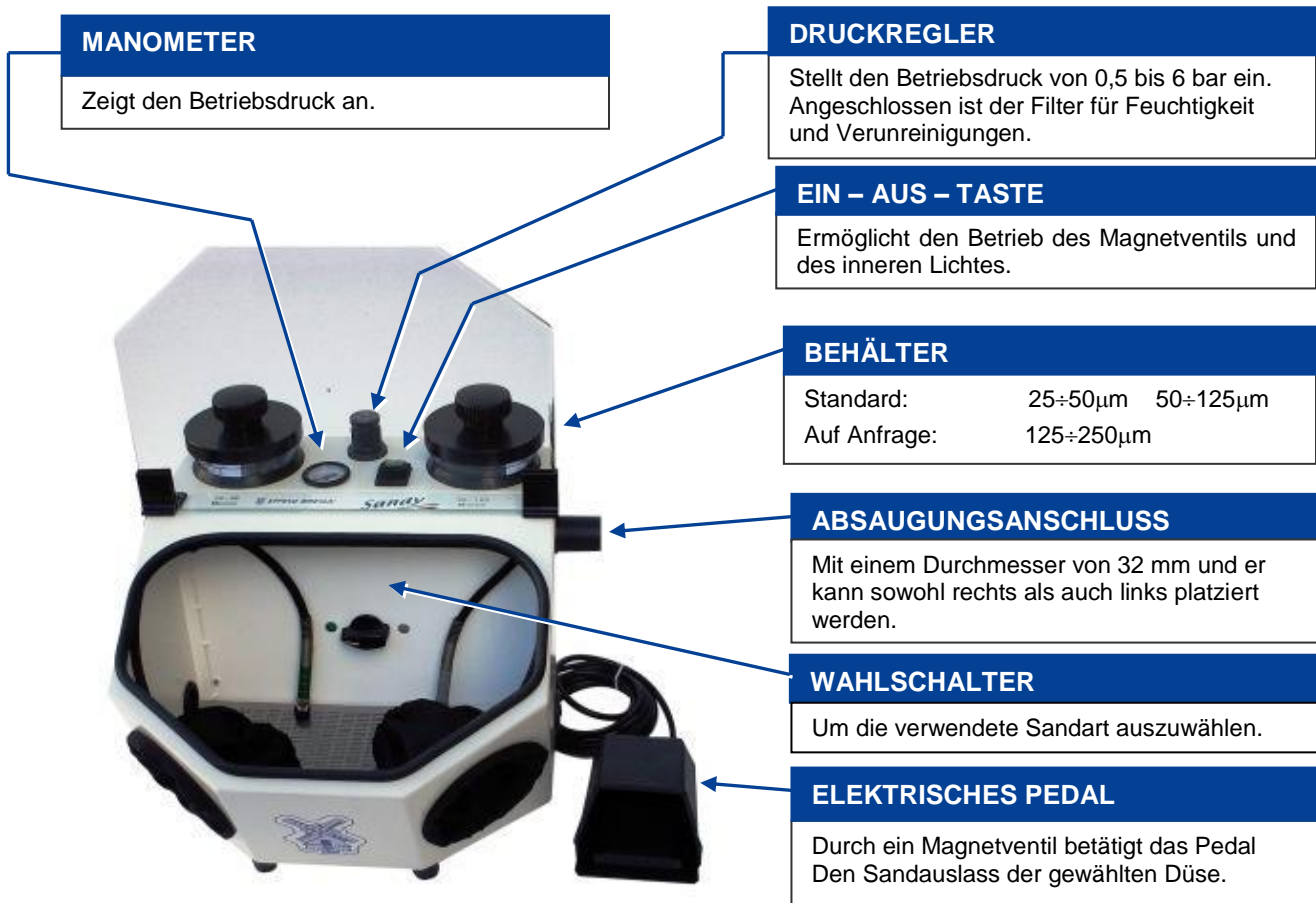

EFFEGI BREGA®

- SANDSTRAHLGEBLÄSE-

“ SANDY ”

SANDY ist ein Sandstrahlgebläse, das für die Bedürfnisse der Benutzer von dem Dentalbereich entworfen und gebaut wurde.

• **ERGONOMISCH** • **PRAKTISCH** • **KOMPAKT**

SANDY stellt sich mit einer Reihe von Neuerungen vor, die sorgfältig geprüft wurden, um die Verwendung des Gerätes zu verbessern und die täglichen Probleme zu lösen.

Das Gerät passt sich der normalen Arbeitsposition des Mannes an. Der Benutzer hat alle die Steuertaste unter Kontrolle, die einfach betätigt werden können. Die Vorrichtung ist kompakt aber mit einem großen inneren Arbeitszone.

Der Sandstrahlgebläse muss an die Absaugung AS 800 angeschlossen sein, um den während der Verarbeitung entstehenden Staub zu entfernen. Der Anschluss für die Verbindung mit der Absaugung kann rechts oder links positioniert werden und das ermöglicht eine hervorragende Aufstellung in engen Räumen.

KRATZFESTE ABDECKUNG
Die Abdeckung des Sandstrahlgebläses wird mit einer speziellen Kratzschutzbehandlung hergestellt.

DÜSEN
Spitzdüsen, um in kleinen Hohlräumen zu arbeiten.