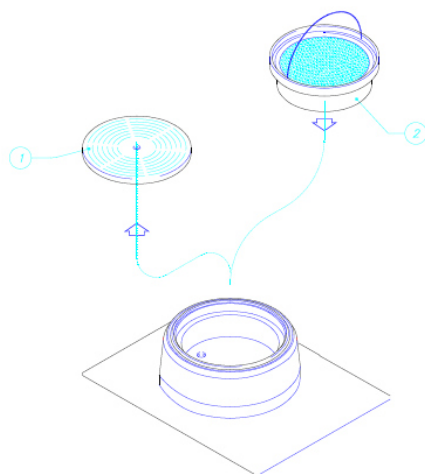

EFFEGI BREGA®

Costruzioni apparecchiature odontotecniche

Esterno posteriore

- ✓ Pulsante ON-OFF
- ✓ Targa dati
- ✓ Presa per alimentazione elettrica

Ergonomia

Ampie possibilità di posizionamento delle parti mobili in modo da favorire l'accesso alla zona di posizionamento dell'impronta.

Kit MFS

Il kit MFS è sempre utilizzabile. Per lavori rapidi si sovrappone il disco di lavoro a pos 1.