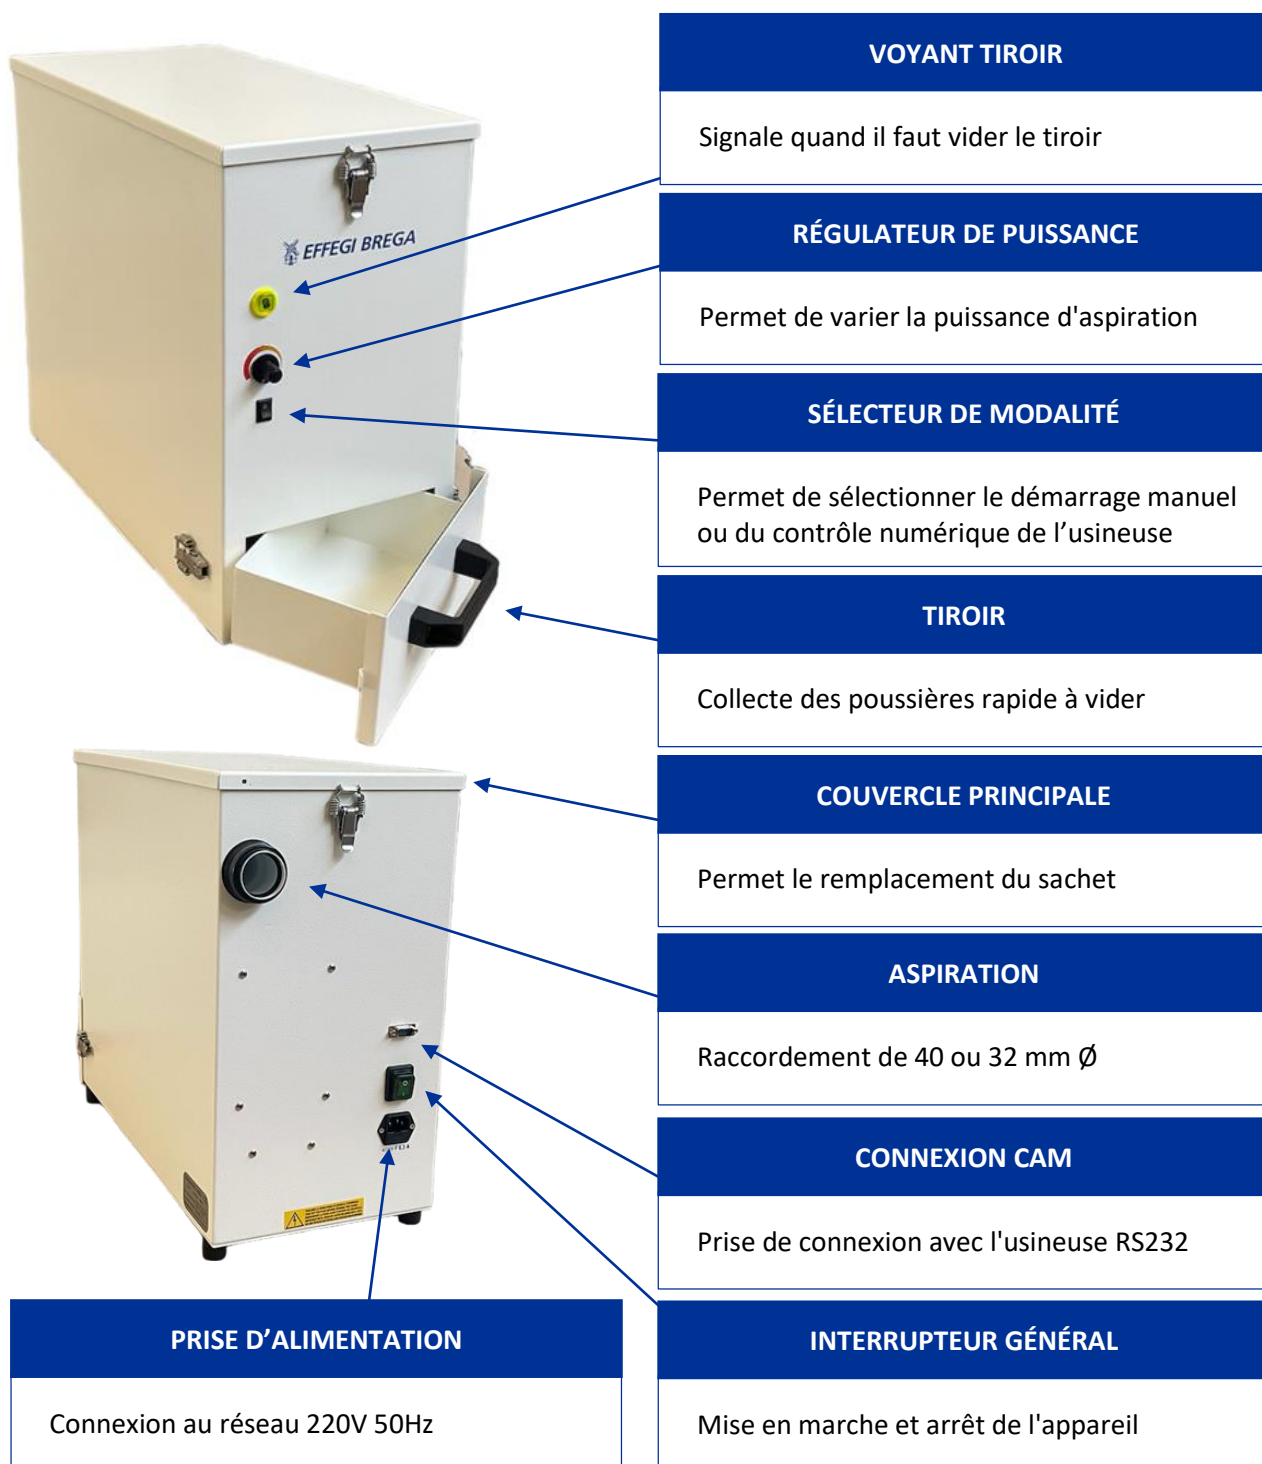

EFFEGI BREGA®

GHIBLI

Aspirateur

Équipé d'un moteur brushless, il peut fonctionner 24 heures en continu sans s'arrêter. Durée de vie de 5000 heures. Le système de cyclone interne permet de retenir 90 % des poussières aspirées. Connexion avec l'unité CAM. Le sac filtrant intermédiaire élimine 100 % des poussières résiduelles.

Le filtre lamellaire assure le relâchement dans l'environnement d'un air débarrassé des poussières fines.

Via Magellano, 7 - 29010 Sarmato (PC) - ITALIA

Tel. +39 0523 887702 - +39 0523 887013 - E-mail: commerciale@effegibrega.it