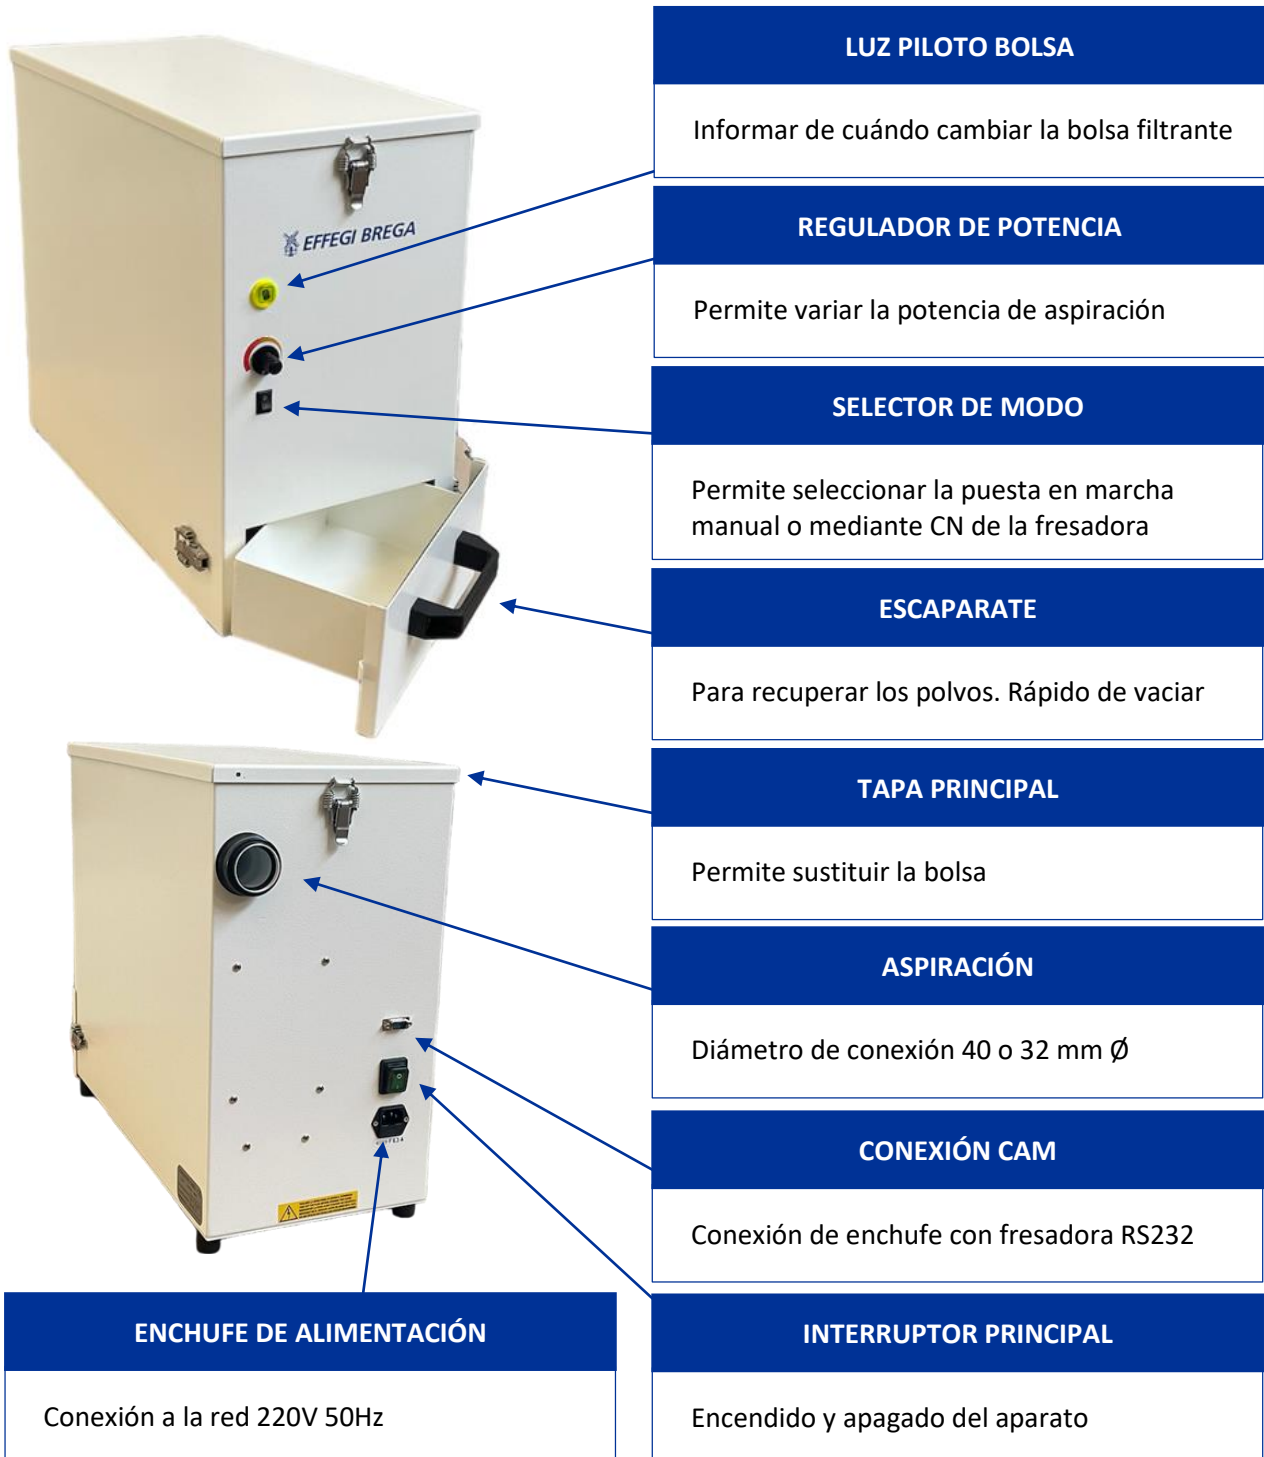

EFFEGI BREGA®

GHIBLI

Aspirador

Equipado con motor brushless puede trabajar 24 horas seguidas sin parar. Vida útil de 5000 horas.
El sistema de ciclón interno reduce el 90% de los pobres aspirados. Conexión con la unidad CAM.
La bolsa filtrante intermedia corta el 100 % del pobre residual.
El filtro lamelar garantiza la salida de aire libre de polvo a la habitación.