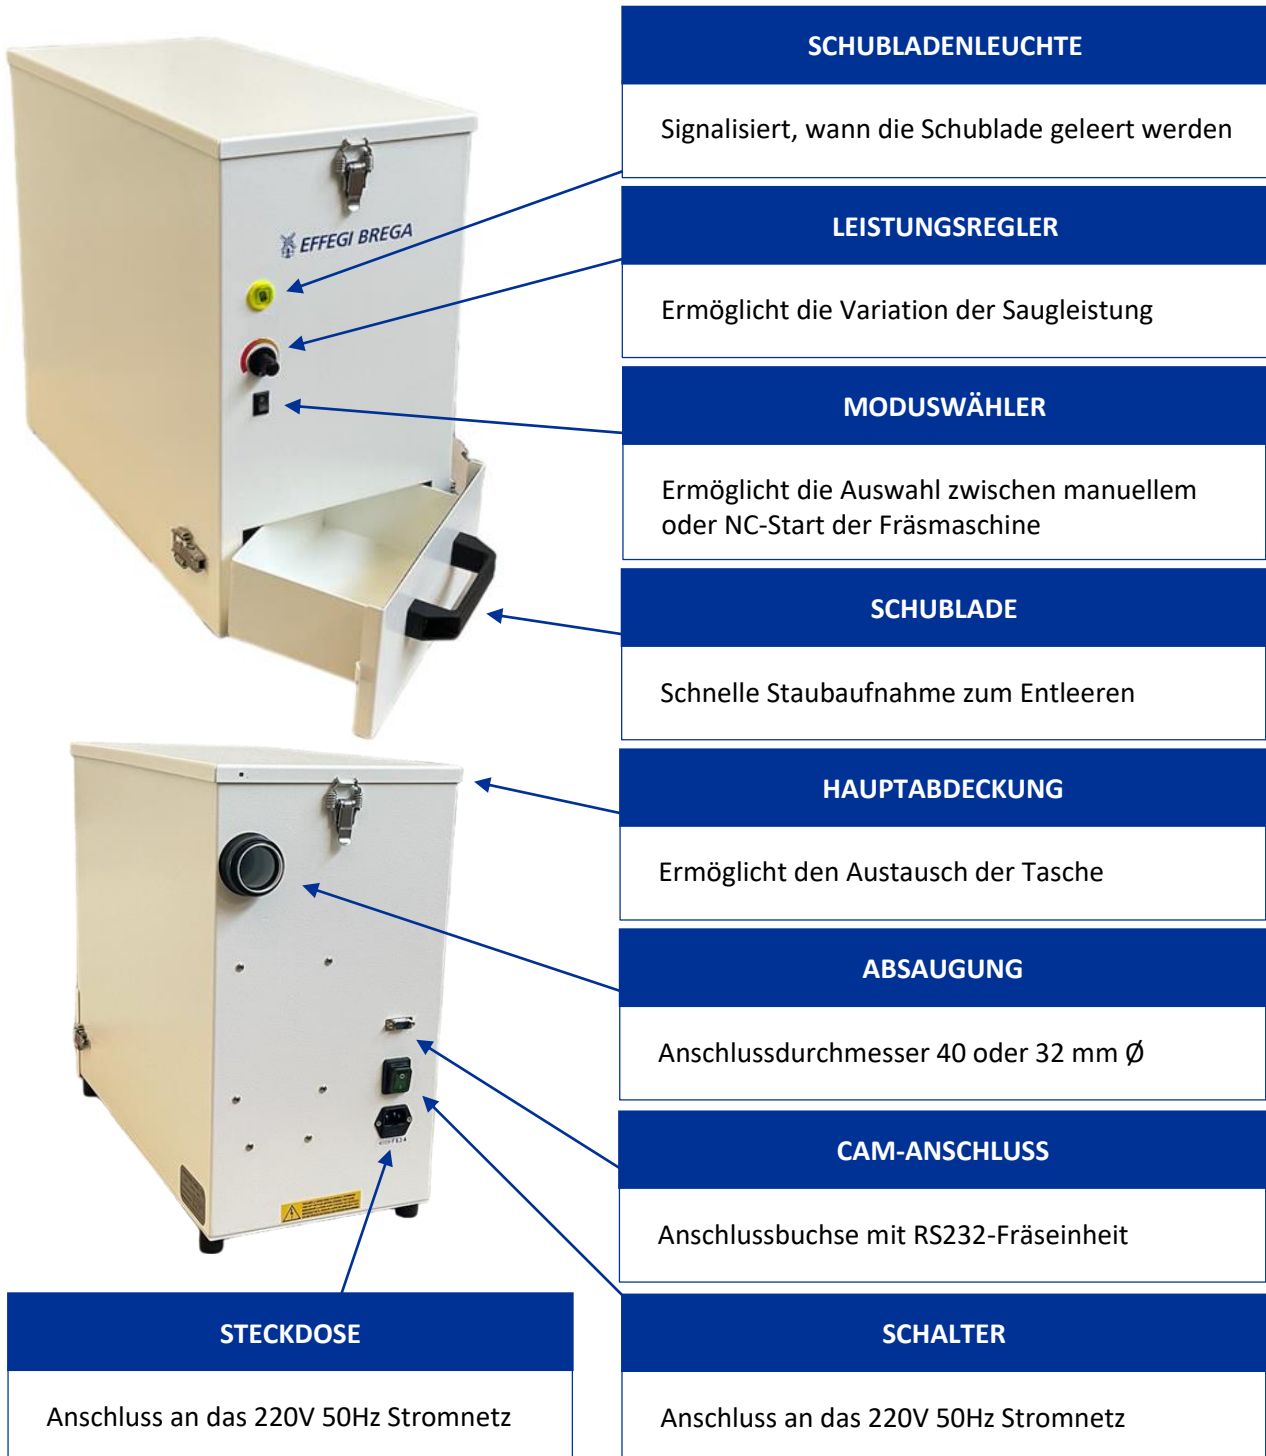

EFFEGI BREGA®

GHIBLI

Absauger

Ausgestattet mit einem bürstenlosen Motor kann dieses Gerät 24 Stunden lang ununterbrochen arbeiten, ohne anzuhalten. Dauer 5000 Stunden.

Das interne Zyklon System eliminiert 90 % des angesaugten Staubs. Verbindung mit CAM-Einheit.

Der Zwischenfilterbeutel reduziert die Restpartikel um 100 %.

Der Lamellenfilter sorgt für die Luftabgabe in eine feinstaubfreie Umgebung.

EFFEGI BREGA Srl behält sich das Recht vor, Änderungen und Verbesserungen ohne vorherige Vorankündigung vorzunehmen.