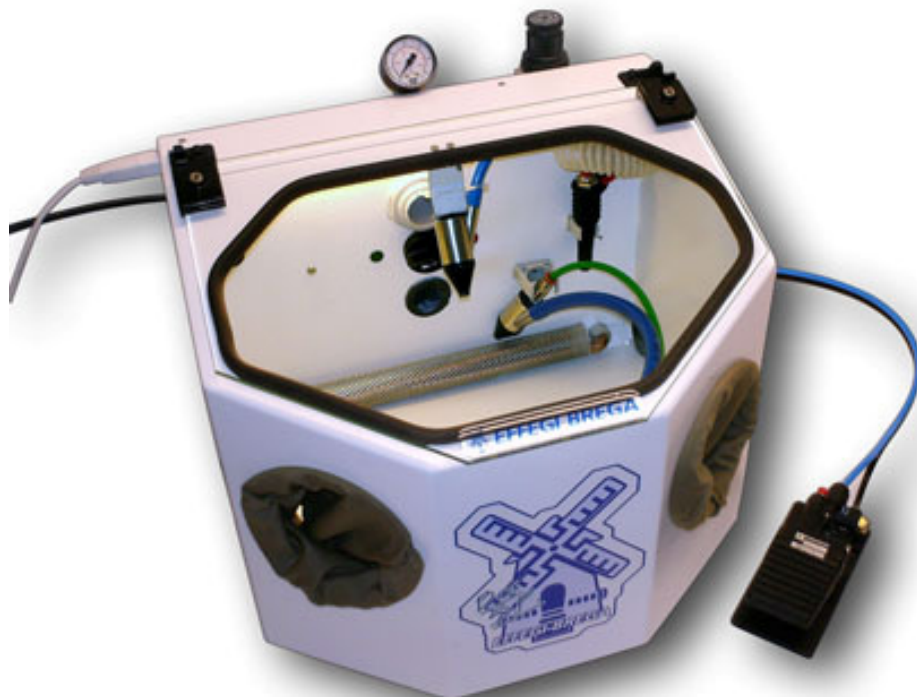

EFFEGI BREGA

- SABBIATRICI -

ARES

Sabbiatrice solo con sabbia di ricircolo.

Codice articolo: 200085

DATI TECNICI

Tensione	230	V
Frequenza	50	Hz
Potenza assorbita	6	W
Rumore	75,3	dB(A)
Vibrazioni	0,07	m/s ²
Larghezza	380	mm
Profondità	360	mm
Altezza	300	mm
Peso	11	kg
Peso lordo	13	kg
Pressione aria max	1,0 (10)	MPa (bar)
Pressione d'esercizio	0,01 ÷ 0,8 (0,1 ÷ 8)	MPa (bar)