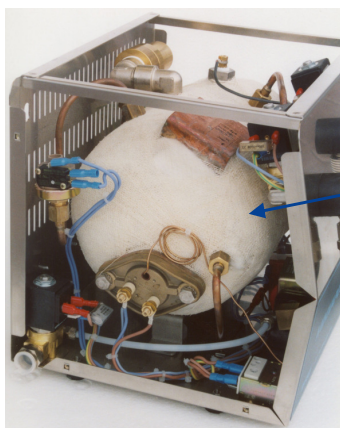

EFFEGI BREGA®

- GENERATEUR DE VAPEUR -

MINIVAPOR 200

Articolo: 200058

Il vaporizzatore Minivapor 200 è un nuovo apparecchio multifunzionale che coniuga innovazione ed esperienza: dimensioni, consumi e costi ridotti sono infatti combinati a un elevato livello tecnologico e di sicurezza.

**CONTROLLO ÉLETTRONICO
DEL LIVELLO DELL'ACQUA**

CARICAMENTO AUTOMATICO ACQUA

predisposizione per allacciamento alla rete idrica
con caricamento automatico dell'acqua

**PISTOLA SPRUZZATRICE CON FLUSSO
REGOLABILE**

è possibile regolare l'intensità del getto in uscita dalla pistola variando la pressione esercitata sulla leva della pistola spruzzatrice

CALDAIA IN RAME RIVESTITA

la speciale caldaia interna è realizzata in rame, è antideflagrante e interamente rivestita

Nonostante le dimensioni contenute, che lo rendono il modello più compatto fra i prodotti della gamma VAPORIZZATORI EFFEGI, l'elevata qualità del MINIVAPOR 200 e le notevoli prestazioni erogate lo pongono tra le apparecchiature di fascia alta per uso intenso.