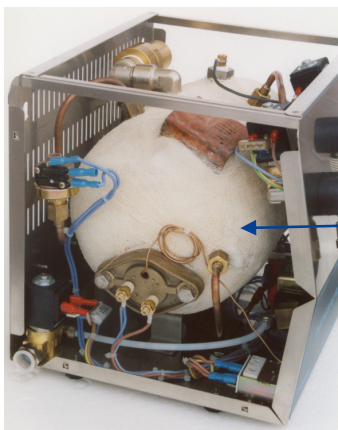

EFFEGI BREGA®

- GENERATEUR DE VAPEUR -

MINIVAPOR 200

Référence article: 200058

Le générateur de vapeur Minivapor 200 est un nouvel appareil multifonctionnel qui combine innovation et expérience: les dimensions, les consommations et les dépenses réduites sont en effet unies à un niveau élevé de technologie et de sécurité.

**CONTRÔLE ÉLECTRONIQUE
DU NIVEAU DE L'EAU**

CHARGEMENT AUTOMATIQUE DE L'EAU

prédisposition pour connexion au réseau hydrique
avec chargement automatique de l'eau

PISTOLET GICLEUR AVEC JET RÉGLABLE

l'intensité du jet en sortie du pistolet peut être réglée en
modifiant la pression sur le levier du pistolet gicleur

**CHAUDIÈRE ANTI-DÉFLAGRATION
REVÊTUE**

la spéciale chaudière interne, réalisée en cuivre,
est anti-déflagration et revêtue à l'intérieur

Les dimensions contenues en font le modèle le plus compact parmi les produits de la série VAPORISATEURS EFFEGI et les données montrent la haute qualité du MINIVAPOR 200 et ses performances élevées.