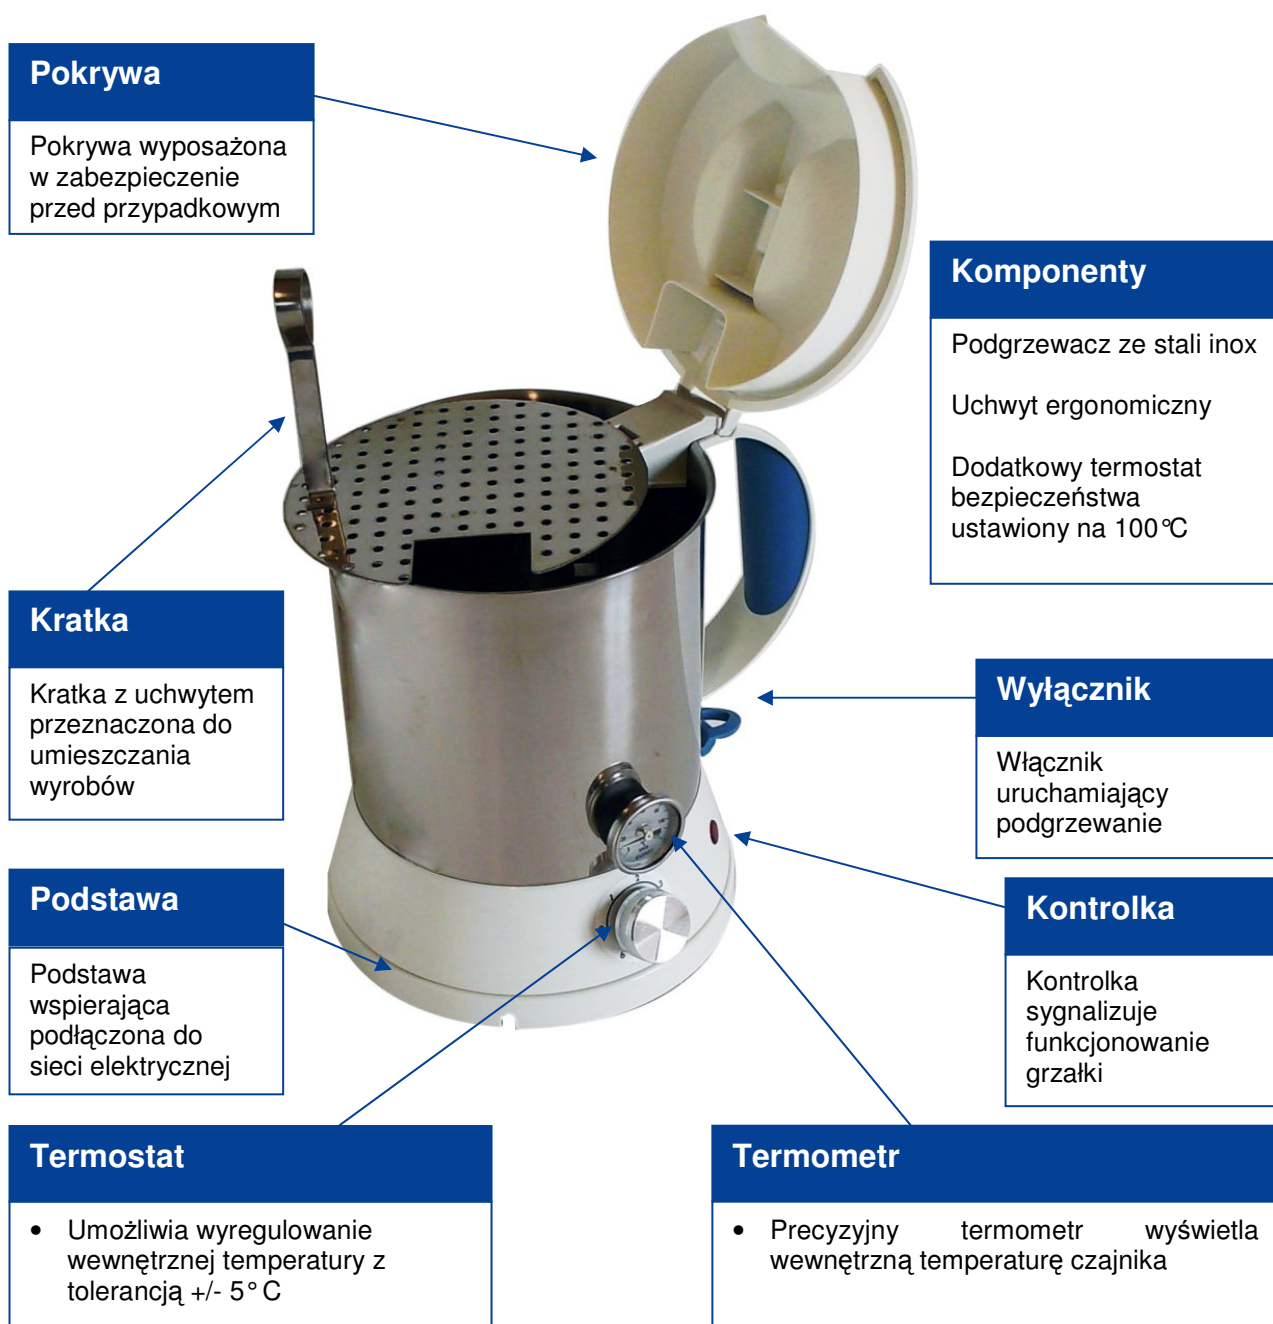

## GARNEK CIŚNIENIOWY

Praktyczny, zwarty i łatwy w obsłudze czajnik. Podstawa jest podłączana do sieci elektrycznej, natomiast sam garnek może być podniesiony i umieszczony w dowolnym punkcie laboratorium.

Idealnie nadaje się do topienia wosku, pasty Kerr lub do podgrzewania do żądanej temperatury wyrobów z żywicy umieszczonych na grillu. Urządzenie zachowuje tradycję przydatności, prostoty i trwałości, którą odznacza się cała gama.